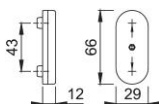

Karta techniczna produktu

duraplus®

U26SV

Rozeta HOPPE z aluminium typu konduktorska:

- Pokrywa rozety: przesuwna, częściowo zakrywająca
- Konstrukcja wewnętrzna: tworzywo sztuczne z czopami stabilizującymi
- Mocowanie: zakryte, na wkręty samogwintujące M5
- Cecha szczególna: nadająca się do zakrycia orzecha zasuwownicy okiennej

Numer artykułu	1721504
Kod EAN	4012789355628
Kraj pochodzenia	Włochy
Taryfa towarowa	83024150
Przekątna czopów stabilizujących	10 mm
Śruby	bez śrub
Kolor	F9016 biały beskidzki
Sortyment	Asortyment podstawowy
Jednostka pakowania	10
Karton	60