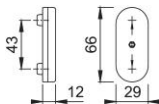

Fiche technique

duraplus

U26SV

Rosace avec cache HOPPE en aluminium pour fenêtre :

- Capot : capot coulissant
- Sous-embase : polyamide, piliers de fixation
- Fixation : non visible, pour vis filetées M5
- Spécificité : adapté pour cacher le mécanisme d'ouverture de la fenêtre

N° d'article	1721504
Code EAN	4012789355628
Pays d'origine	Italie
Code NC	83024150
Matière	Aluminium
Diamètre des piliers	10 mm
Vis	sans vis
Couleur	F9016 blanc signalisation
Gamme	Cœur de gamme
Emballage unitaire	10
Carton	60