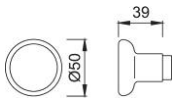

Produktdatenblatt

duranorm[®]

54

HOPPE-Aluminium-Knopf-Lochteil für Wohnungsabschluss-Türen:

- Lagerung: Knopf lose, mit Gewinde
- Verbindung: für HOPPE-efha- oder HOPPE-FDW-Stifte

Artikelnummer	1718663
EAN-Code	4012789101027
Herkunftsland	Deutschland
Warentarifnummer	83024110
Türdicke	
Vierkantmaß	8 mm
Stiftlänge vorstehend	
Führung	Ø18 mm
Farbe	F1 Aluminium silberfarben
Sortiment	Kern-Sortiment
Packeinheit	20
Karton	20