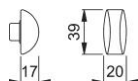

Scheda tecnica

OL92

Nottolino versione femmina per cilindrico HOPPE in alluminio per porte d'ingresso (lato interno):

- guida: nottolino per cilindrico sciolto
- versione: per perno cilindrico
- fissaggio: con vite a brugola

Codice articolo	1716369
Codice EAN	4012789321920
Paese d'origine	Italia
Codice NC	83024110
Misura quadro	
Sporgenza del quadro	
Finitura	F4 alluminio aspetto bronzo
Assortimento	Assortimento base
Confezione	10
Imballo	60