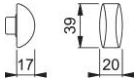

Ficha técnica de producto

OL92

Condena hembra HOPPE, de aluminio, para limitador de apertura, para puertas de entrada (lado interior):

- Ensamblaje: condena cilíndrica suelta
- Conexión: para perno cilíndrico
- Fijación: con tornillo prisionero

Código	1716369
Código EAN	4012789321920
País de origen	Italia
Código NC	83024110
Material	aluminio
Medida cuadradillo	
Cuadradillo	
Acabado	F4 Aluminio color bronce
Gama	Gama básica
Caja del producto	10
Embalaje de transporte	60