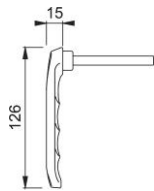

Productinformatieblad

London

113KH

duraplus

HOPPE aluminium krukstiftdeel met korte hals voor profieldeuren:

- Verbinding: HOPPE profielstift
- Kraag: voor losse lagering

Bestelnummer	1696628
EAN-code	4012789396393
Land van herkomst	Italië
Goederen tariefnr.	83024110
Materiaal	aluminium
Deurdikte	50-69 mm
Stiftafmeting	8 mm
Lengte stiftvoorstand	
Lager	Ø18 mm
Kleur	F1 aluminium zilverkleurig
Assortiment	Core assortiment
Pakeenheid	5
Overdoos	10