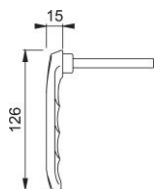

## London

113KH

**duraplus®**

HOPPE aluminium krukstiftdeel met korte hals voor profieldeuren:

- Verbinding: HOPPE profielstift
- Kraag: voor losse lagering

Bestelnummer	1696628
EAN-code	4012789396393
Land van herkomst	Italië
Goederen tariefnr.	83024110
Deurdikte	50-69 mm
Stiftafmeting	8 mm
Lengte stiftvoorstand	
Lager	Ø18 mm
Kleur	F1 aluminium zilverkleurig
Assortiment	Core assortiment
Pakeenheid	5
Overdoos	10