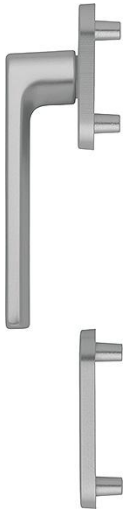

Scheda tecnica

Los Angeles

0642/66N/66NS

duraplus

Codice articolo	12363947
Codice EAN	4012789362398
Paese d'origine	Germania
Codice NC	83024150
Materiale	alluminio
Spessore porta	
Diametro perno	10 mm
Misura quadro	7 mm
Sporgenza del quadro	
Foro	cilindro
Scatto a °	
Finitura	F9 alluminio aspetto titanio
Assortimento	Assortimento base
Confezione	1
Imballo	10

Mezza guarnitura con rosetta, bocchetta e martellina HOPPE in alluminio per porte balcone (lato esterno):

- guida: versione fisso/girevole
- scatto: senza
- rosette: pressofuse, perni
- quadro: per quadro pieno HOPPE
- fissaggio: coprivite, dall'interno, passante, per viti filettate M5