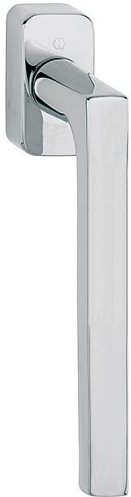

# Dallas

PSK-M0643-CF/AK-US948

**duraplus**

**CombiFit**  
**Secustik**  
**VarioFit**  
**Resista**

Codice articolo	12344795
Codice EAN	4012789343700
Materiale	ottone
Diametro perno	10 mm
Misura quadro	7 mm
Sporgenza del quadro	32-42 mm
Lunghezza quadro / sporgenza del quadro	7 mm / sporg. 32-42 mm
Scatto a °	45°
Viti	M5x45 mm + M5x50 mm
Finitura	F49-R cromo lucido - Resista
Assortimento	Assortimento base
Confezione	1
Imballo	10

Martellina DK HOPPE in ottone con **CombiFit**, **Secustik** e **VarioFit** per scorrevole parallelo:

- scatto: 45°
- copertura: piastrina di copertura intera
- sottocostruzione: resina, perni, con adattatore per il montaggio della impugnatura parte femmina per scorrevole parallelo **CombiFit**
- quadro: quadro pieno HOPPE, grazie a una molla di compressione applicata al quadro all'interno, copre una profondità variabile fino a 10 mm
- fissaggio: coprivite, viti filettate M5
- particolarità: sicurezza di base integrata