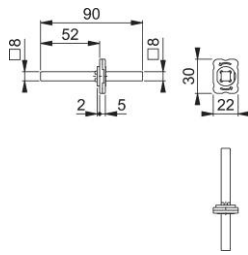

Scheda tecnica

ZBSET-30P/RFL

Molla di richiamo Z-RFL8-4 HOPPE con quadro pieno per rosette strette per porte a profilo (lato interno):

- guida: per maniglia sciolta, molla di richiamo utilizzabile a sinistra
- versione: per **HOPPE Quadro Rapido**, quadro pieno HOPPE premontato nella molla di richiamo
- sottocostruzione: per sottocostruzione in resina 30P

Codice articolo	12330292
Codice EAN	4012789326505
Paese d'origine	Germania
Codice NC	83024110
Materiale	Accessori
Lato	sinistra
Misura quadro	8 mm
Sporgenza del quadro	52 mm
Guida	Ø18 mm
Finitura	zincato
Assortimento	Assortimento pronta consegna
Confezione	10
Imballo	50