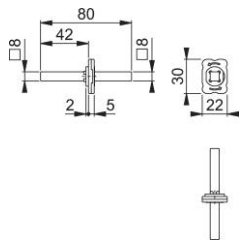

Scheda tecnica

ZBSET-30P/RFL

Molla di richiamo Z-RFL8-4 HOPPE con quadro pieno per rosette strette per porte a profilo (lato interno):

- guida: per maniglia sciolta, molla di richiamo utilizzabile a sinistra
- versione: per **HOPPE Quadro Rapido**, quadro pieno HOPPE premontato nella molla di richiamo
- sottocostruzione: per sottocostruzione in resina 30P

Codice articolo	12330280
Codice EAN	4012789326482
Paese d'origine	Germania
Codice NC	83024110
Materiale	Accessori
Lato	sinistra
Misura quadro	8 mm
Sporgenza del quadro	42 mm
Guida	Ø18 mm
Finitura	zincato
Assortimento	Assortimento pronta consegna
Confezione	10
Imballo	50