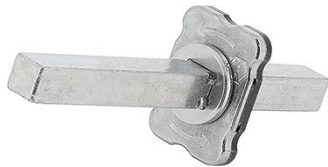

Scheda tecnica

ZBSET-30P/RFL

Molla di richiamo Z-RFL8-4 HOPPE con quadro pieno per rosette strette per porte a profilo (lato interno):

- guida: per maniglia sciolta, molla di richiamo utilizzabile a sinistra
- versione: per **HOPPE Quadro Rapido**, quadro pieno HOPPE premontato nella molla di richiamo
- sottocostruzione: per sottocostruzione in resina 30P

Codice articolo	12330280
Codice EAN	4012789326482
Paese d'origine	Germania
Codice NC	83024110
Materiale	Accessori
Lato	sinistra
Misura quadro	8 mm
Sporgenza del quadro	42 mm
Guida	Ø18 mm
Finitura	zincato
Assortimento	Assortimento pronta consegna
Confezione	10
Imballo	50