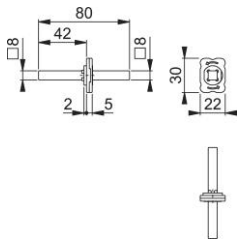

# Ficha técnica de producto

ZBSET-30P/RFL

Módulo de montaje HOPPE Z-RFL8-4 con cuadradillo lleno rosetas de manilla para puertas de perfil estrecho (interior):

- Ensamblaje: para manilla de puerta suelta, muelle de recuperación utilizable a la izquierda
- Conexión: para **HOPPE Cuadradillo Rápido**, cuadradillo lleno montado en el muelle de recuperación
- Base: para base de nylon 30P

Código	12330280
Código EAN	4012789326482
País de origen	Alemania
Código NC	83024110
Material	Accesorios
Lado	izquierda
Medida cuadradillo	8 mm
Cuadradillo	42 mm
Guía	Ø18 mm
Acabado	galvanizado
Gama	Gama de servicio
Caja del producto	10
Embalaje de transporte	50