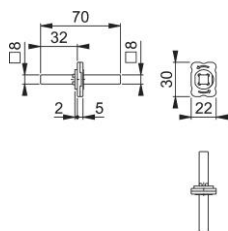

Scheda tecnica

ZBSET-30P/RFL

Molla di richiamo Z-RFL8-4 HOPPE con quadro pieno per rosette strette per porte a profilo (lato interno):

- guida: per maniglia sciolta, molla di richiamo utilizzabile a sinistra
- versione: per **HOPPE Quadro Rapido**, quadro pieno HOPPE premontato nella molla di richiamo
- sottocostruzione: per sottocostruzione in resina 30P

Codice articolo	12330267
Codice EAN	4012789326468
Paese d'origine	Germania
Codice NC	83024110
Materiale	Accessori
Lato	sinistra
Misura quadro	8 mm
Sporgenza del quadro	32 mm
Guida	Ø18 mm
Finitura	zincato
Assortimento	Assortimento pronta consegna
Confezione	10
Imballo	50