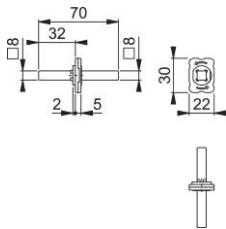

# Ficha técnica de producto

ZBSET-30P/RFL

Módulo de montaje HOPPE Z-RFL8-4 con cuadradillo lleno rosetas de manilla para puertas de perfil estrecho (interior):

- Ensamblaje: para manilla de puerta suelta, muelle de recuperación utilizable a la derecha
- Conexión: para **HOPPE Cuadradillo Rápido**, cuadradillo lleno montado en el muelle de recuperación
- Base: para base de nylon 30P

Código	12329794
Código EAN	4012789326161
País de origen	Alemania
Código NC	83024110
Material	Accesorios
Lado	derecha
Medida cuadradillo	8 mm
Cuadradillo	32 mm
Guía	Ø18 mm
Acabado	galvanizado
Gama	Gama de servicio
Caja del producto	10
Embalaje de transporte	50