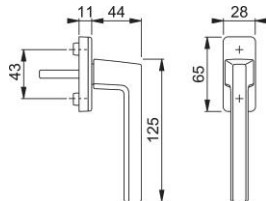

Karta techniczna produktu

Sofia

duranorm

0413/U34

Klamka okienna HOPPE z aluminium:

- Pozycjonowanie: 45°
- Pokrywa rozety: obracalna częściowo zakrywająca
- Konstrukcja wewnętrzna: tworzywo sztuczne, czopy stabilizujące
- Trzpień: trzpień pełny HOPPE
- Mocowanie: zakryte, na wkręty samogwintujące M5

Numer artykułu	12319855
Kod EAN	4012789315974
Kraj pochodzenia	Niemcy
Taryfa towarowa	83024150
Materiał	aluminium
Przekątna czopów stabilizujących	10 mm
Wymiary kwadratu	7 mm
Trzpień wystający	37 mm
Długość trzpienia wystającego	7 mm / 37 mm
Stopniowanie w °	45°
Śruby	bez śrub
Kolor	F9016 biały beskidzki
Sortyment	Asortyment podstawowy
Jednostka pakowania	100
Karton	100