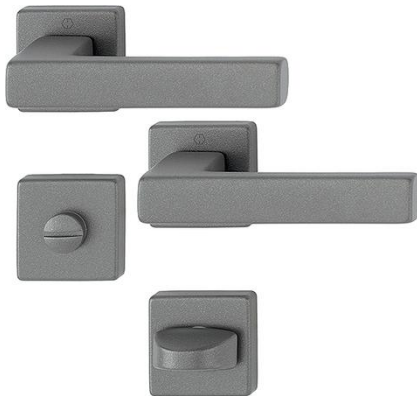

Productinformatieblad

Toulon

1737/843KV/843KVS

duraplus

Bestelnummer	12256304
EAN-code	4012789262209
Land van herkomst	Duitsland
Goederen tariefnr.	83024110
Gebruikerscategorie	3
Corrosiebestendigheid	4
Materiaal	aluminium
Deurdikte	37-42 mm
Stiftafmeting	8/8,5 mm
Stiftdikte WC	5 mm, met aansluitulzen von 5 bis 8 mm
Lengte stiftvoorstand	
Perforatie	sleufkop/draaiknop
Assortiment	Core sortiment
Pakeenheid	1
Overdoos	10

HOPPE aluminium rozet-krukgarnituur met sleufkop/draaiknop voor bad-/toiletdeuren:

- Getest conform **NEN EN 1906: 37-0140A**, projectgarnituur
- Lagering: deurkrukken los, hooghoudveren rechts/links toepasbaar, onderhoudsvrij glijlager
- Verbinding: **HOPPE Snelstift** met HOPPE massieve stift (stift-/gatdeel)
- Onderconstructie: kunststof, steunnokken
- Bevestiging: onzichtbaar, doorgaand, tweezijdig, universele schroeven