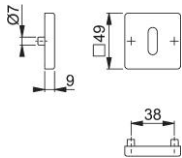

Productinformatieblad

duraplus

843KVS

HOPPE aluminium paar sleutelrozetten voor binnendeuren:

- Onderconstructie: kunststof, steunnokken
- Bevestiging: zichtbaar, doorgaand, tweezijdig, universele schroeven

Bestelnummer	12254241
EAN-code	4012789260717
Land van herkomst	Duitsland
Goederen tariefnr.	83024110
Materiaal	aluminium
Deurdikte	37-42 mm
Stift dikte WC	
Perforatie	ovaal sleutelgat
Schroeven	4,0x45 mm
Kleur	F7016M mat antracietgrijs
Assortiment	Core sortiment
Pakeenheid	10
Overdoos	40