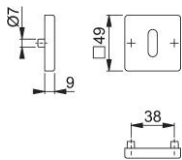

Productinformatieblad

duraplus

843KVS

HOPPE aluminium paar sleutelrozetten voor binnendeuren:

- Onderconstructie: kunststof, steunnokken
- Bevestiging: onzichtbaar, doorgaand, tweezijdig, universele schroeven

Bestelnummer	12254228
EAN-code	4012789260700
Land van herkomst	Duitsland
Goederen tariefnr.	83024110
Materiaal	aluminium
Deurdikte	37-42 mm
Stift dikte WC	
Perforatie	ovaal sleutelgat
Schroeven	4,0x45 mm
Assortiment	Core assortiment
Pakeenheid	10
Overdoos	40