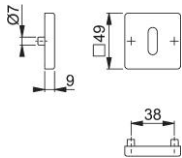

Productinformatieblad

duraplus

843KVS

HOPPE aluminium paar sleutelrozetten voor binnendeuren:

- Onderconstructie: kunststof, steunnokken
- Bevestiging: onzichtbaar, doorgaand, tweezijdig, universele schroeven

Bestelnummer	12254186
EAN-code	4012789260656
Land van herkomst	Duitsland
Goederen tariefnr.	83024110
Materiaal	aluminium
Deurdikte	37-42 mm
Stiftdikte WC	
Perforatie	ovaal sleutelgat
Schroeven	4,0x45 mm
Kleur	F8607STRUK zand- bruin fijne structuur
Assortiment	Core sortiment
Pakeenheid	10
Overdoos	40