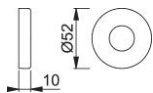

Scheda tecnica

duraplus

42H

Rosetta di copertura HOPPE in alluminio per porte interne:

- compatibile con le sottocostruzioni in acciaio e resina della rosetta 42H

Codice articolo	12249439
Codice EAN	4012789253481
Paese d'origine	Germania
Codice NC	83024110
Materiale	alluminio
Spessore porta	
Misura quadro	
Sporgenza del quadro	
Guida	Ø22 mm
Finitura	F94-1 alluminio aspetto cromo satinato
Assortimento	Assortimento base
Confezione	5
Imballo	50