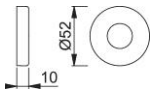

Ficha técnica de producto

duraplus

42H

Embellecedor para roseta HOPPE, de aluminio, para puertas interiores:

- Para bases de acero y nylon de la roseta 42H

Código	12249439
Código EAN	4012789253481
Material	aluminio
Espesor puerta	
Medida cuadradillo	
Cuadradillo	
Guía	Ø22 mm
Acabado	F94-1 Aluminio cromado mate
Gama	Gama básica
Caja del producto	5
Embalaje de transporte	50