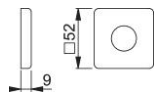

Scheda tecnica

duraplus

52

Rosetta di copertura HOPPE in alluminio per porte d'ingresso (lato interno):

- compatibile con le sottocostruzioni in acciaio e resina della rosetta 52

Codice articolo	12248678
Codice EAN	4012789252484
Paese d'origine	Germania
Codice NC	83024110
Materiale	alluminio
Spessore porta	
Misura quadro	
Sporgenza del quadro	
Lunghezza quadro / sporgenza del quadro	
Guida	Ø22 mm
Viti	senza viti
Finitura	F94-1 alluminio aspetto cromo satinato
Assortimento	Assortimento base
Confezione	10
Imballo	50