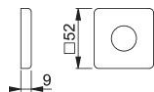

Ficha técnica de producto

duraplus

52

Embellecedor para roseta HOPPE, de aluminio, para puertas de entrada (lado interior):

- Para bases de acero y nylon de la roseta 52

Código	12248678
Código EAN	4012789252484
Material	aluminio
Espesor puerta	
Medida cuadradillo	
Cuadradillo	
Cuadradillo	
Guía	Ø22 mm
Tornillos	sin tornillos
Acabado	F94-1 Aluminio cromado mate
Gama	Gama básica
Caja del producto	10
Embalaje de transporte	50