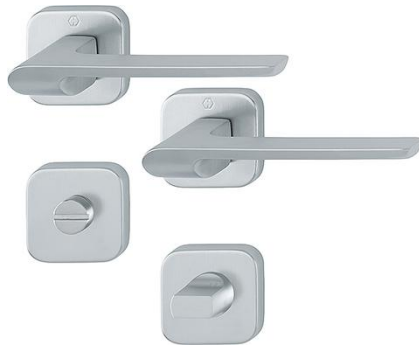

Fiche technique

Venezia

M1260/870K/870KS

duravert

Carré à montage rapide

Resista

N° d'article	12240709
Code EAN	4012789242553
Pays d'origine	Allemagne
Code NC	83024110
Matière	Laiton
Épaisseur de porte	37-47 mm
Épaisseur du carré	7 mm
Épaisseur du carré pour WC	5 mm, avec fourreaux réduct. 5-8 mm
Longueur du carré	
Percement	pastille de décondamnation/olive de condamnation
Vis	vis à bois
Couleur	F41-R chromé satiné - Resista
Gamme	Cœur de gamme
Emballage unitaire	1
Carton	4

Garniture HOPPE en laiton sur rosaces avec olive de condamnation/pastille de décondamnation, pour porte de WC/salle de bain :

- Assemblage : poignées libres, deux variantes de montage, ressorts de rappel à double sens, bagues de guidage sans entretien
- Liaison : **carré à montage rapide HOPPE** avec carré plein HOPPE (poignées femelle/femelle)
- Sous-embase : polyamide
- Fixation : non visible, par vis universelles