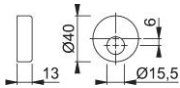

Produktdatablad

duraplus®

990-1

HOPPE-cylinderhylsa i aluminium för ytterdörr, utvändigt:

- Montering: med insexskruv

Artikelnummer	12180488
EAN-kod	4012789148657
Ursprungsland	Italien
Tariffnummer på produkt	83024110
Hål	rundcylinderhål
Färg	F3 Aluminium gulfärgad
Sortiment	kärnsortiment
Förpackningsenhet	100
Kartong	100