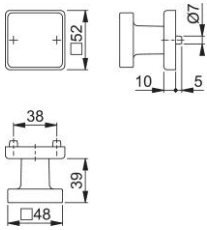

Productinformatieblad

duraplus

43L/52

HOPPE aluminium knoprozet voor woningtoegangsdeuren (buitenzijde):

- Lagering: knop vast, met schroefdraad
- Verbinding: voor HOPPE vast/draaibare wisselstiften
- Onderconstructie: staal, steunnokken
- Bevestiging: onzichtbaar, intern, doorgaand, voor stalen schroeven M5

Bestelnummer	12137625
EAN-code	4012789091632
Land van herkomst	Duitsland
Goederen tariefnr.	83024110
Materiaal	aluminium
Deurdikte	
Stiftafmeting	M12
Lengte stiftvoorstand	
Schroeven	zonder schroeven
Kleur	F9714M matzwart
Assortiment	Core assortiment
Pakeenheid	2
Overdoos	12