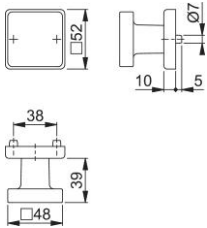

Productinformatieblad

duraplus

43L/52

HOPPE aluminium knoprozet voor woningtoegangsdeuren (buitenzijde):

- Lagering: knop vast, met schroefdraad
- Verbinding: voor HOPPE vast/draaibare wisselstiften
- Onderconstructie: staal, steunnokken
- Bevestiging: onzichtbaar, intern, doorgaand, voor stalen schroeven M5

Bestelnummer	12137595
EAN-code	4012789091601
Land van herkomst	Duitsland
Goederen tariefnr.	83024110
Materiaal	aluminium
Deurdikte	
Stiftafmeting	M12
Lengte stiftvoorstand	
Schroeven	zonder schroeven
Kleur	F1 aluminium zilverkleurig
Assortiment	Core assortiment
Pakeenheid	2
Overdoos	12