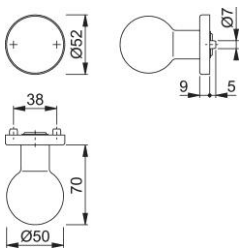

# Productinformatieblad

**duraplus**

50/42

HOPPE aluminium knoprozet voor woningtoegangsdeuren (buitenzijde):

- Lagering: knop vast, met schroefdraad
- Verbinding: voor HOPPE vast/draaibare wisselstiften
- Onderconstructie: staal, steunnokken
- Bevestiging: onzichtbaar, intern, doorgaand, voor stalen schroeven M5

Bestelnummer	12137546
EAN-code	4012789091571
Land van herkomst	Duitsland
Goederen tariefnr.	83024110
Materiaal	aluminium
Deurdikte	
Stiftafmeting	M12
Lengte stiftvoorstand	
Schroeven	zonder schroeven
Kleur	F1 aluminium zilverkleurig
Assortiment	Core assortiment
Pakeenheid	2
Overdoos	12