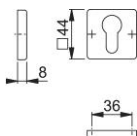

Ficha técnica de producto

duranorm[®]

24KS

Pareja bocallaves HOPPE, de aluminio, para puertas interiores:

- Base: nylon
- Fijación: no visible, tornillos multiuso

Código	12038556
Código EAN	4012789021554
País de origen	República Checa
Código NC	83024110
Espesor puerta	
Medida cuadradillo	
WC	
Bocallave	PZ
Tornillos	tornillo para madera
Color	F9714M negro mate
Gama	Gama básica
Caja del producto	50
Embalaje de transporte	50