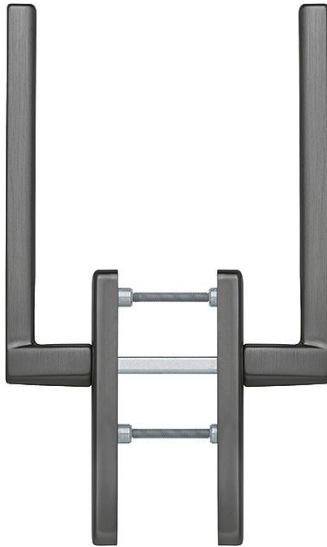

Ficha técnica de producto

Bergamo

HS-M0628/419N-AS

duraplus

Resista

Código	12030594
Código EAN	4012789001488
País de origen	Alemania
Código NC	83024150
Material	latón
Espesor puerta	75-80 mm
Medida cuadradillo	10 mm
Cuadradillo	
Bocallave	sin bocallave
Distancia	
Posición de enclavamiento	180°
Tornillos	M6x95 mm
Acabado	F97-1-R aspecto antracita satinado - Resista
Gama	Gama básica
Caja del producto	1
Embalaje de transporte	4

Juego de palancas HOPPE, de latón, para puertas balconeras:

- Ensamblaje: palanca fija/giratoria
- Retención: retención de bola de 180°
- Base: zamak, tetones de soporte
- Cuadradillo: cuadradillo lleno HOPPE, suelto, con cantos redondeados
- Fijación: no visible, tornillos pasantes con rosca métrica M6