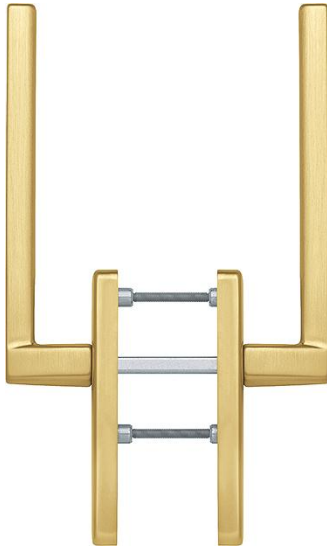

Ficha técnica de producto

Bergamo

HS-M0628/419N-AS

duraplus

Resista

Código	12030570
Código EAN	4012789001464
País de origen	Alemania
Código NC	83024150
Material	latón
Espesor puerta	75-80 mm
Medida cuadradillo	10 mm
Cuadradillo	
Bocallave	sin bocallave
Distancia	
Posición de enclavamiento	180°
Tornillos	M6x95 mm
Acabado	F78-1-R aspecto latón satinado claro - Resista
Gama	Gama básica
Caja del producto	1
Embalaje de transporte	4

Juego de palancas HOPPE, de latón, para puertas balconeras:

- Ensamblaje: palanca fija/giratoria
- Retención: retención de bola de 180°
- Base: zamak, tetones de soporte
- Cuadradillo: cuadradillo lleno HOPPE, suelto, con cantos redondeados
- Fijación: no visible, tornillos pasantes con rosca métrica M6