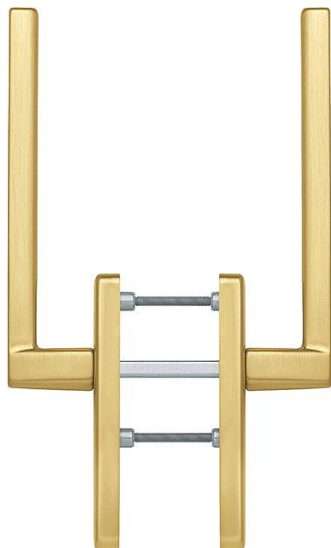

Ficha técnica de producto

Bergamo

HS-M0628/419N-AS

duraplus®

Resista®

| | |
|------------------------|---|
| Código | 12030570 |
| Código EAN | 4012789001464 |
| País de origen | Alemania |
| Código NC | 83024150 |
| Espesor puerta | 75-80 mm |
| Medida cuadradillo | 10 mm |
| Cuadradillo | |
| Bocallave | sin bocallave |
| Distancia | |
| Reticulación en ° | 180° |
| Tornillos | M6x95 mm |
| Color | F78-1-R aspecto latón satinado claro - Resista® |
| Gama | Gama básica |
| Caja del producto | 1 |
| Embalaje de transporte | 4 |

Juego de palancas HOPPE, de latón, para puertas balconeras:

- Ensamblaje: palanca fija/giratoria
- Retención: retención de bola de 180°
- Base: zamak, tetones de soporte
- Cuadradillo: cuadradillo lleno HOPPE, suelto, con cantos redondeados
- Fijación: no visible, tornillos pasantes con rosca métrica M6