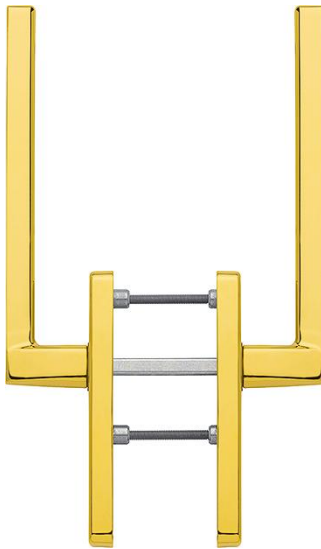

Scheda tecnica

Bergamo

HS-M0628/419N-AS

duraplus

Resista

Codice articolo	12030533
Codice EAN	4012789000979
Paese d'origine	Germania
Codice NC	83024150
Materiale	ottone
Spessore porta	75-80 mm
Misura quadro	10 mm
Sporgenza del quadro	
Foro	cilindro
Distanza foro	69 mm
Scatto a °	180°
Viti	M6x95 mm
Finitura	F77-R aspetto ottone lucido - Resista
Assortimento	Assortimento base
Confezione	1
Imballo	4

Maniglione a coppia per alzante scorrevole HOPPE in ottone:

- guida: fisso/girevole
- scatto: a sfere 180°
- sottocostruzione: zama, perni
- quadro: quadro pieno HOPPE sciolto con spigoli arrotondati
- fissaggio: coprivite, passante, viti filettate M6