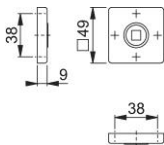

# Scheda tecnica

**duraplus**

843K

Coppia rosette HOPPE in alluminio per porte interne:

- guida: per maniglie sciolte, molle di richiamo reversibili ambidestre, anelli di guida esenti da manutenzione
- sottocostruzione: resina
- fissaggio: coprivite, viti multiuso

Codice articolo	12015532
Codice EAN	4012789187472
Paese d'origine	Germania
Codice NC	83024110
Materiale	alluminio
Guida	Ø18 mm, con molla di richiamo ambidestra
Viti	viti per legno
Finitura	F9 alluminio aspetto titanio
Assortimento	Assortimento base
Confezione	10
Imballo	40