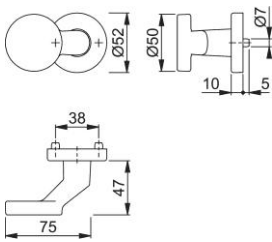

Productinformatieblad

duraplus

58G/42H

HOPPE aluminium knoprozet voor woningtoegangsdeuren (buitenzijde):

- Lagering: verkropte knop vast, met schroefdraad
- Verbinding: voor HOPPE vast/draaibare profielwisselstift
- Onderconstructie: staal, steunnokken
- Bevestiging: onzichtbaar, intern, doorgaand, voor stalen schroeven M5

Bestelnummer	11994666
EAN-code	4012789139303
Land van herkomst	Duitsland
Goederen tariefnr.	83024110
Materiaal	aluminium
Deurdikte	
Stiftafmeting	
Lengte stiftvoorstand	
Kleur	F9714M matzwart
Assortiment	Core assortiment
Pakeenheid	1
Overdoos	10