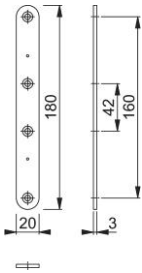

Produktdatenblatt

ZB-SCAN-MPL

Artikelnummer	11982408
EAN-Code	4012789117844
Herkunftsland	Deutschland
Warentarifnummer	39269097
Typ	Montageplatte r20
Farbe	schwarz
Sortiment	Kern-Sortiment
Packeinheit	1
Karton	1

ekey-dLine-Kunststoff-Controller-Montageplatte:

- für die Befestigung des ekey-dLine-Controllers im Türblatt von Holztüren
- Befestigung: sichtbar, für Mehrzweckschrauben

±