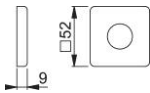

Scheda tecnica

duraplus

52

Rosetta di copertura HOPPE in alluminio per porte d'ingresso (lato interno):

- compatibile con le sottocostruzioni in acciaio e resina della rosetta 52

Codice articolo	11972919
Codice EAN	4012789101454
Paese d'origine	Germania
Codice NC	83024110
Materiale	alluminio
Spessore porta	
Misura quadro	
Sporgenza del quadro	
Lunghezza quadro / sporgenza del quadro	
Guida	Ø22 mm
Viti	senza viti
Finitura	F33-1 alluminio aspetto bronzo medio opaco
Assortimento	Assortimento base
Confezione	10
Imballo	50