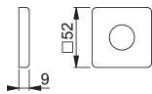

Scheda tecnica

duraplus

52

Rosetta di copertura HOPPE in alluminio per porte d'ingresso (lato interno):

- compatibile con le sottocostruzioni in acciaio e resina della rosetta 52

Codice articolo	11972907
Codice EAN	4012789101447
Paese d'origine	Germania
Codice NC	83024110
Materiale	alluminio
Spessore porta	
Misura quadro	
Sporgenza del quadro	
Lunghezza quadro / sporgenza del quadro	
Guida	Ø22 mm
Viti	senza viti
Finitura	F31-1 alluminio aspetto inox opaco
Assortimento	Assortimento base
Confezione	10
Imballo	50