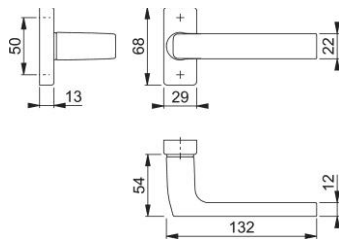

# Dallas

1643/844P

**duraplus**

Mezza guarnitura con rosetta HOPPE in alluminio senza bocchetta per porte a profilo:

- guida: maniglia in versione fisso/girevole, molla di richiamo reversibile ambidestra, anello di guida esente da manutenzione
- versione: per quadro pieno a profilo HOPPE (con misura quadro 8 mm) o quadro ad espansione HOPPE (come mezza guarnitura parte interna per porte d'ingresso)
- sottocostruzione: resina
- fissaggio: coprivite, per viti multiuso

Codice articolo	11972804
Codice EAN	4012789101423
Paese d'origine	Germania
Codice NC	83024110
Materiale	alluminio
Spessore porta	
Misura quadro	8 mm
Sporgenza del quadro	
Viti	senza viti
Finitura	F9714M nero opaco
Assortimento	Assortimento base
Confezione	2
Imballo	20