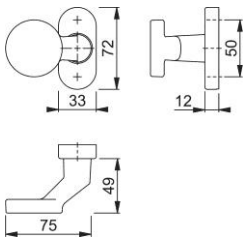

Productinformatieblad

duraplus®

58G/55

HOPPE aluminium knoprozet voor profieldeuren:

- Lagering: verkropte knop vast/draaibaar, hooghoudveer, onderhoudsvrij glijlager
- Verbinding: voor HOPPE massieve profielstift
- Onderconstructie: kunststof met staalplaat
- Bevestiging: onzichtbaar, kunststof pluggen (schroeven voor kunststof pluggen, blindmoeren voor aluminium deuren of spreidnokken voor kunststof deuren apart bestellen)

Bestelnummer	11953809
EAN-code	4012789052466
Land van herkomst	Duitsland
Goederen tariefnr.	83024110
Deurdikte	
Stiftafmeting	8 mm
Lengte stiftvoorstand	
Schroeven	zonder schroeven
Kleur	F9714M matzwart
Assortiment	Core assortiment
Pakeenheid	2
Overdoos	12