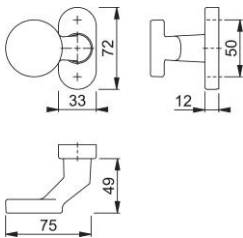

Produktdatenblatt

duraplus®

58G/55

HOPPE-Aluminium-Knopfrosette für Profiltüren:

- Lagerung: gekröpfter Knopf fest/drehbar, Rückholfeder, wartungsfreies Gleitlager
- Verbindung: für HOPPE-Profilvollstift
- Unterkonstruktion: Kunststoff mit Stahlplatte
- Befestigung: verdeckt, Kunststoff-Dübel (Schrauben für Kunststoff-Dübel, Blindsteckmuttern für Aluminiumtüren oder Spreiznocken für Kunststofftüren separat bestellen)

Artikelnummer	11953809
EAN-Code	4012789052466
Herkunftsland	Deutschland
Warentarifnummer	83024110
Türdicke	
Vierkantmaß	8 mm
Stiftlänge vorstehend	
Schrauben	ohne Schrauben
Farbe	F9714M schwarz matt
Sortiment	Kern-Sortiment
Packeinheit	2
Karton	12