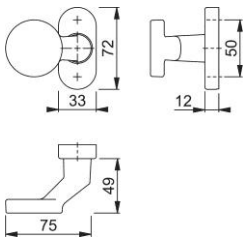

Technický list výrobku

duraplus

58G/55

HOPPE – hliníková rozeta s knoflíkem pro profilové dveře:

- Uložení: vyhnutý knoflík pevně/otočný, vratné pero, bezúdržbové kluzné ložisko
- Spojení: pro profilový plný čtyřhran HOPPE
- Podkonstrukce: zinková
- Upevnění: skryté, plastové rozpěrky (šrouby pro plastové rozpěrky, rozpěrné matice pro hliníkové dveře nebo rozpěrky pro plastové dveře objednat samostatně)

Objednací číslo	11953809
Kód EAN	4012789052466
Země původu	Německo
Tarif zboží / sazebník	83024110
Materiál	hliník
Tloušťka dveří	
Rozměr čtyřhranu	8 mm
Čtyřhran vyčnívající	
Šrouby	bez šroubů
Barva	F9714M černá matná
Sortiment	základní sortiment
Balící jednotka	2
Kartón	12