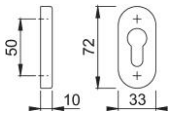

Produktdatenblatt

duraplus®

55S

HOPPE-Aluminium-Schlüsselrosette für Profiltüren:

- Unterkonstruktion: Kunststoff
- Befestigung: verdeckt, Kunststoff-Dübel (Schrauben für Kunststoff-Dübel, Blindsteckmuttern für Aluminiumtüren oder Spreiznocken für Kunststofftüren separat bestellen)

Artikelnummer	11952295
EAN-Code	4012789050592
Herkunftsland	Deutschland
Warentarifnummer	83024110
Türdicke	
Lochung	Profilzylinder
Schrauben	ohne Schrauben
Farbe	F9714M schwarz matt
Sortiment	Kern-Sortiment
Packeinheit	5
Karton	30