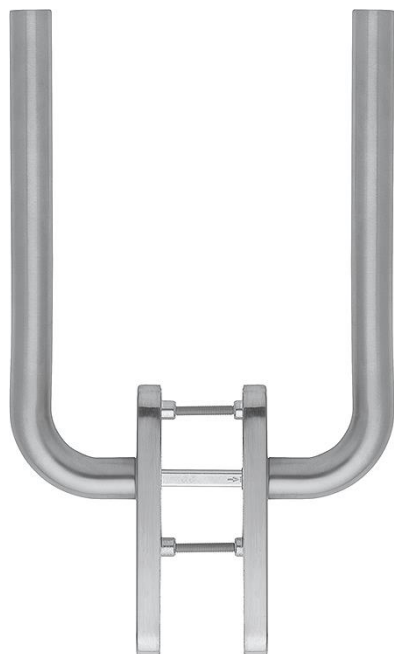

Scheda tecnica

Bonn

HS-E050F-25/431N-AS

duraplus®

| | |
|----------------------|---------------------------|
| Codice articolo | 11909651 |
| Codice EAN | 4012789996371 |
| Paese d'origine | Germania |
| Codice NC | 83024150 |
| Spessore porta | 65-70 mm |
| Misura quadro | 10 mm |
| Sporgenza del quadro | |
| Foro | cilindro |
| Distanza foro | 69 mm |
| Scatto a ° | 180° |
| Viti | M6x85 mm |
| Finitura | F69 acciaio inox satinato |
| Assortimento | Assortimento base |
| Confezione | 1 |
| Imballo | 4 |

Maniglione a coppia per alzante scorrevole HOPPE in acciaio inox:

- guida: fisso/girevole
- scatto: a sfere 180°
- sottocostruzione: zama, perni
- quadro: quadro pieno HOPPE sciolto con spigoli arrotondati
- fissaggio: non visibile, passante, viti filettate M6