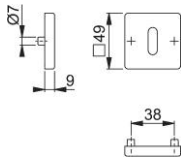

# Karta techniczna produktu

**duraplus**

843KVS

Komplet rozet na klucz HOPPE z aluminium do drzwi wewnątrzlokalowych:

- Konstrukcja wewnętrzna: tworzywo sztuczne, czopy stabilizujące
- Mocowanie: zakryte, przelotowe, obustronne, wkręty uniwersalne

Numer artykułu	11894885
Kod EAN	4012789986693
Kraj pochodzenia	Niemcy
Taryfa towarowa	83024110
Materiał	aluminium
Grubość drzwi	37-42 mm
Otwór	otwór pod klucz prosty
Śruby	4,0x45 mm
Kolor	F9714M czarny matowy
Sortyment	Asortyment podsta- wowy
Jednostka pako- wania	10
Karton	40