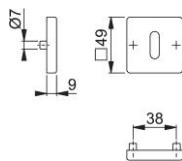

Karta techniczna produktu

duraplus®

843KVS

Komplet rozet HOPPE aluminiowych na klucz do drzwi wewnątrzlokalowych:

- Konstrukcja wewnętrzna: tworzywo sztuczne z czopami stabilizującymi
- Mocowanie: skręcane zakrywanymi, samogwintującymi wkrętami przelotowymi

Numer artykułu	11894885
Kod EAN	4012789986693
Kraj pochodzenia	Niemcy
Taryfa towarowa	83024110
Grubość drzwi	37-42 mm
Otwór	otwór pod klucz prosty
Śruby	4,0x45 mm
Kolor	F9714M czarny matowy
Sortyment	Asortyment podstawowy
Jednostka pakowania	10
Karton	40