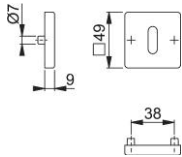

# Productinformatieblad

**duraplus**

843KVS

HOPPE aluminium paar sleutelrozetten voor binnendeuren:

- Onderconstructie: kunststof, steunnokken
- Bevestiging: onzichtbaar, doorgaand, tweezijdig, universele schroeven

Bestelnummer	11894885
EAN-code	4012789986693
Land van herkomst	Duitsland
Goederen tariefnr.	83024110
Materiaal	aluminium
Deurdikte	37-42 mm
Stiftedikte WC	
Perforatie	ovaal sleutelgat
Schroeven	4,0x45 mm
Kleur	F9714M matzwart
Assortiment	Core sortiment
Pakeenheid	10
Overdoos	40