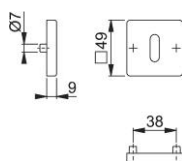

Karta techniczna produktu

duraplus[®]

843KVS

Komplet rozet HOPPE aluminiowych na klucz do drzwi wewnątrzlokalowych:

- Konstrukcja wewnętrzna: tworzywo sztuczne z czopami stabilizującymi
- Mocowanie: skręcane zakrywanymi, samogwintującymi wkrętami przelotowymi

Numer artykułu	11894878
Kod EAN	4012789986686
Kraj pochodzenia	Niemcy
Taryfa towarowa	83024110
Grubość drzwi	37-42 mm
Otwór	otwór pod klucz prosty
Śruby	4,0x45 mm
Kolor	F9016M biały bezkідzki matowy
Sortyment	Asortyment podstawowy
Jednostka pakowania	10
Karton	40