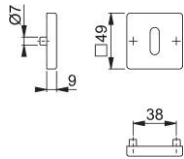

Karta techniczna produktu

duraplus

843KVS

Komplet rozet na klucz HOPPE z aluminium do drzwi wewnątrzlokalowych:

- Konstrukcja wewnętrzna: tworzywo sztuczne, czopy stabilizujące
- Mocowanie: zakryte, przelotowe, obustronne, wkręty uniwersalne

Numer artykułu	11894842
Kod EAN	4012789986655
Kraj pochodzenia	Niemcy
Taryfa towarowa	83024110
Materiał	aluminium
Grubość drzwi	37-42 mm
Otwór	otwór pod klucz prosty
Śruby	4,0x45 mm
Kolor	F9 aluminium kolor stalowy
Sortyment	Asortyment podsta- wowy
Jednostka pako- wania	10
Karton	40