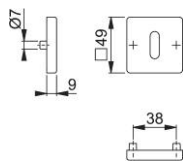

# Karta techniczna produktu

**duraplus**<sup>®</sup>

843KVS

Komplet rozet HOPPE aluminiowych na klucz do drzwi wewnątrzlokalowych:

- Konstrukcja wewnętrzna: tworzywo sztuczne z czopami stabilizującymi
- Mocowanie: skręcane zakrywanymi, samogwintującymi wkrętami przelotowymi

Numer artykułu	11894842
Kod EAN	4012789986655
Kraj pochodzenia	Niemcy
Taryfa towarowa	83024110
Grubość drzwi	37-42 mm
Otwór	otwór pod klucz prosty
Śruby	4,0x45 mm
Kolor	F9 aluminium kolor stalowy
Sortyment	Asortyment podsta- wowy
Jednostka pako- wania	10
Karton	40